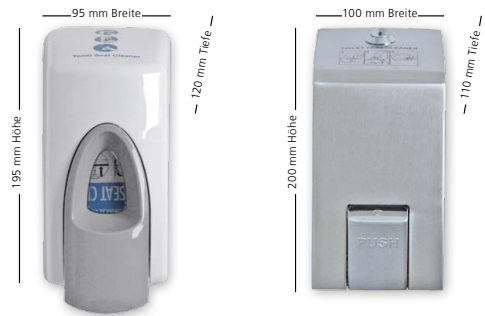

# KemTec

Waschraum-Hygiene

Sichere WC-Hygiene  
für Ihren Toilettensitz  
mit bis zu 2.000  
Dosiereinheiten  
pro Füllung!

**KemTec-Seat-Cleaner**

**Service Rufnummer:  
0711 51799-830**

**KemTec-Seat-Cleaner:  
Reiniger für Toilettensitz und Türgriff**

**1** Das Gehäuse öffnen, die Rückseite an der Wand ausrichten und Bohrlöcher markieren. Dübel und Schrauben sind im Lieferumfang enthalten. **2** Die Rückseite festschrauben, Gehäuse schließen und auf korrekten Sitz prüfen. Alternativ kann das Gehäuse auch angeklebt werden. Doppelseitige Klebestreifen sind auf der Rückseite bereits angebracht. **3** Achtung: Der Nachfüllbeutel ist nicht im Lieferumfang enthalten, bitte separat bestellen. **4** Das Gehäuse öffnen, den Nachfüllbeutel kopfüber einsetzen, drücken bis es klickt und dann das Gehäuse wieder vorsichtig schließen. **5** Der Seat Cleaner ist betriebsbereit. **6** Zur Benutzung halten Sie ein Stück Toilettenpapier unter den Spender und drücken dann die graue Taste. Mit der aufgespritzten Menge nun den Toilettensitz reinigen.