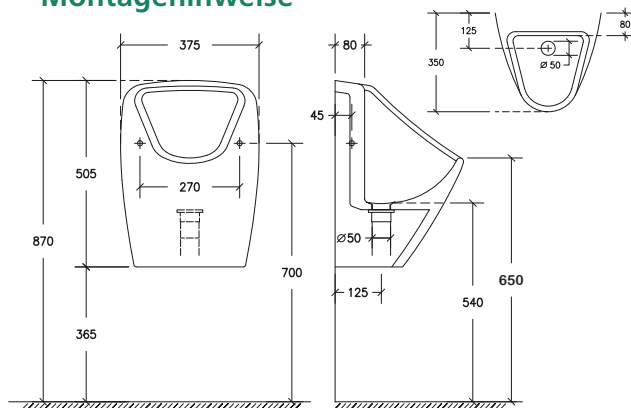

Montagehinweise

Die angegebenen Anschlussmaße beziehen sich auf bauseits vorbereitete, wandbündige Steckmuffe DN 50 mit Lippendichtung. Anschluss am Entwässerungssystem nur mit Keramikanschlussstutzen und Gummimanschette (sind im Lieferumfang enthalten).

KemTec: Wasserlose Urinale – Modellübersicht

492 mm	615 mm	730 mm	505 mm	615 mm	variabel 860 - 910 mm
300 mm	360 mm	400 mm	375 mm	360 mm	305 mm
Modell 1000	Modell 6000	Modell 7000	Modell 8000	Modell 9000	Modell KemTec-One
Premium-Sanitärkeramik			Edelstahl		Kunststoff
Sanitärkeramik			Edelstahl		Kunststoff