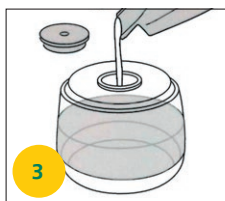

Technische Daten

- Inhalt 360 ml
- Sprühmenge kann in zwei Stufen eingestellt werden (0,7 g oder 1,4 g)
- Vollautomatischer und berührungsloser Betrieb, um Hygienestandards zu gewährleisten
- Antirutschboden sorgt für Stabilität
- Große, leicht zu füllende Öffnung
- Ideal für alle wässrigen Flüssigkeiten
- Stromversorgung durch 4x AAA Batterien (nicht im Lieferumfang enthalten)

Bedienungsanleitung

1 Spender zum Öffnen gegen den Uhrzeigersinn drehen.

2 Vier Batterien (AAA) einsetzen (nicht im Lieferumfang enthalten).

3 Flasche mit Flüssigkeit füllen.

4 Zwei einstellbare Stufen.

5 Infrarot-Sensor.

6 Die Flüssigkeit wird im Erfassungsbereich des Sensors versprüht.

Produktansichten

Art.-Nr.: 80 10 10 0435

Ihr Kontakt zu KemTec

Weitere Informationen zu unseren Produkten, einen Downloadbereich mit Produktinformationen und Anleitungen sowie die Möglichkeit, sich ein individuelles und unverbindliches Angebot erstellen zu lassen, finden Sie auf unserer Homepage unter: