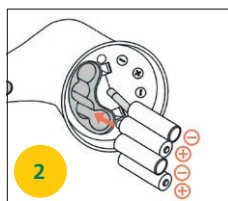

KemTec

Desinfektionsspender

mit Sensor, 360 ml

Desinfektionsspender mit Sensor, 360 ml

Unser mobiler und wiederauffüllbarer Sensor-Desinfektionsspender ist durch seine kompakte Größe in allen privaten und gewerblichen Räumen einsetzbar, z.B. Bad, Küche, Büros, Besprechungsräume, Gastronomie, Hotels, Schulen usw. Das innovative, tropffreie Design sorgt für höchste hygienische Ansprüche.

Technische Daten

- Inhalt 360 ml
- Sprühmenge kann in zwei Stufen eingestellt werden (0,7 g oder 1,4 g)
- Vollautomatischer und berührungsloser Betrieb, um Hygienestandards zu gewährleisten
- Antirutschboden sorgt für Stabilität
- Große, leicht zu füllende Öffnung
- Ideal für alle wässrigen Flüssigkeiten
- Stromversorgung durch 4x AAA Batterien (nicht im Lieferumfang enthalten)

Bedienungsanleitung

1 Spender zum Öffnen gegen den Uhrzeigersinn drehen.

2 Vier Batterien (AAA) einsetzen (nicht im Lieferumfang enthalten).

3 Flasche mit Flüssigkeit füllen.

4 Zwei einstellbare Stufen.

5 Infrarot-Sensor.