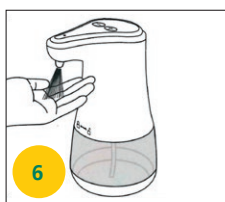

Technische Daten

- Inhalt 360 ml
- Sprühmenge kann in zwei Stufen eingestellt werden (0,7 g oder 1,4 g)
- Vollautomatischer und berührungsloser Betrieb, um Hygienestandards zu gewährleisten
- Antirutschboden sorgt für Stabilität
- Große, leicht zu füllende Öffnung
- Ideal für alle wässrigen Flüssigkeiten
- Stromversorgung durch 4x AAA Batterien (nicht im Lieferumfang enthalten)

Bedienungsanleitung

1 Spender zum Öffnen gegen den Uhrzeigersinn drehen.

2 Vier Batterien (AAA) einsetzen (nicht im Lieferumfang enthalten).

3 Flasche mit Flüssigkeit füllen.

4 Zwei einstellbare Stufen.

5 Infrarot-Sensor.