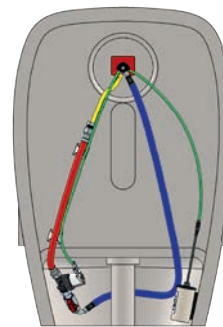

Batteriebetriebene Variante