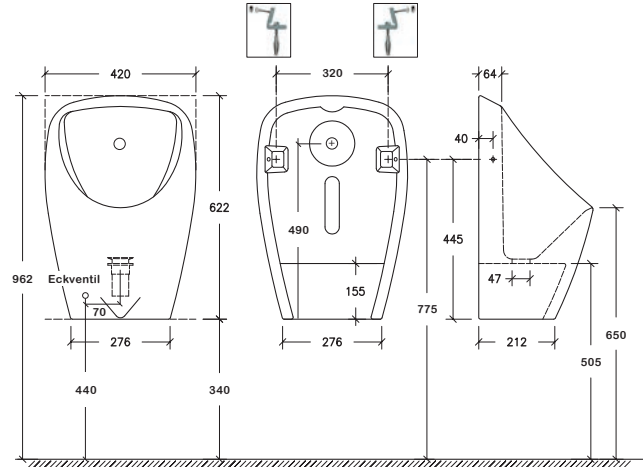

Montagehinweise

Alle Maße sind zu prüfen. Die Montage kann von jedem Installateur ausgeführt werden. Die Funktionalität ist auf einfachste Handhabung ausgelegt und von jeder Reinigungskraft ausführbar. Bitte beachten Sie dazu unsere Reinigungsanleitung auf der Website: www.kemtec.de -> **Download**
Falsche Reinigung kann zu Geruchsbelästigung führen.