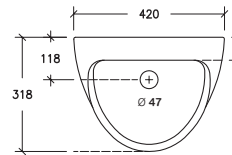

Montagehinweise

Alle Maße sind zu prüfen. Die Montage kann von jedem Installateur ausgeführt werden. Die Funktionalität ist auf einfachste Handhabung ausgelegt und von jeder Reinigungskraft ausführbar. Bitte beachten Sie dazu unsere Reinigungsanleitung auf der Website: www.kemtec.de -> **Download**
Falsche Reinigung kann zu Geruchsbelästigung führen.