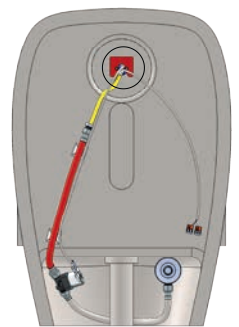

Netzbetriebene Variante

Schnabel	Benutzergruppe	Mitte-Abflauhöhe ab OKFFB
520 mm	Kinder von 8 bis 10 Jahren	250 mm
570 mm	Kinder von 11 bis 14 Jahren	300 mm
650 mm	ab 15 Jahre und Erwachsene	390 mm