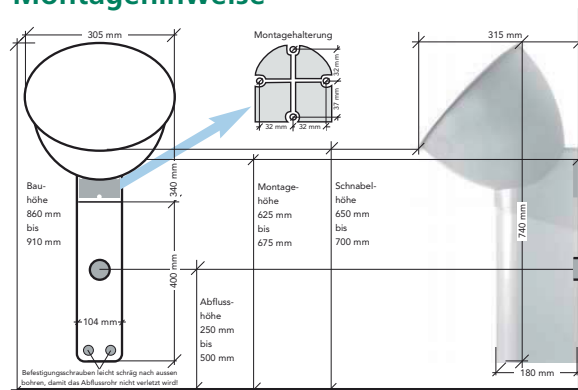

LGAI
tested

Deutsches
Institut für
Bautechnik
DIBt
Bauzugelassen

Service Rufnummer:
0711 51799-830

Kemmler
Baustoffe & Fliesen

Wasserlose Urinale: KemTec Modell One Art.-Nr. 80101084

Urinal für KemTec-Key-Ventil®-Verschluss-technik basierend auf Membrantechnologie. Ohne Wasser. Reinigung nur durch Besprühen mit dem KemTec-bioaktiv-Reiniger. Wasserloses Urinalbecken aus Polycarbonat, Weiss, sehr hochwertige Ausführung. Schweizer Fabrikation.

Montagehinweise

Die angegebenen Anschlussmaße beziehen sich auf bauseits vorbereitete wandbündige Steckmuffe DN 50 mit Lippendichtung.

Nach dem Urinal KemTec Modell ONE darf kein Siphon montiert werden! Montagezeit ca. 20 Minuten pro Becken (Gewicht ca. 3 kg). Lieferung inklusive KemTec-Technik, Befestigungs- /Montage-satz, Schürze, und flexiblen Ablaufschlauch.