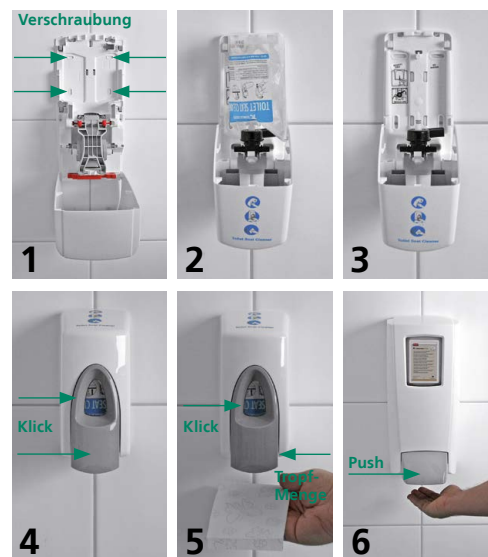

KemTec-ProRX Industrie Spendersystem für Handwaschpaste mit 2000 ml und 5000 ml

Leistungsfähige Hautreiniger die hart zum Schmutz aber sanft zur Haut sind, in einem strapazierfähigen, zuverlässigen Industrie-Hautpflegesystem.

Montagehinweise

1 Das Gehäuse öffnen, die Rückseite an der Wand ausrichten und Bohrlocher markieren. Dübel und Schrauben sind im Lieferumfang enthalten. Die Rückseite festschrauben. **2** Gehäuse schließen und auf korrekten Sitz prüfen. Achtung: Die Handwaschpaste ist nicht im Lieferumfang enthalten, bitte separat bestellen. **3** Das Gehäuse öffnen und die Schlauchführung öffnen. **4** Dann die Handwaschpaste kopfüber einsetzen, drücken bis sie einrastet, das Schlauchende in die Halterung drücken bis es einrastet, den roten Deckel vom Schlauch entfernen. **5** Die Schlauchführung zurück drücken bis sie einrastet. Hebel zur Einstellung der Abgabemenge an der rechten Seite des Spenders. Leicht ablesbares Tropfensymbol (1-2-3 Tropfen). Gehäuse wieder vorsichtig schließen; der Seifenspender ist nun betriebsbereit. **6** Zur Benutzung Hand unter den Spender halten und dann die graue Taste drücken. Je nach eingestellter Dosis erhalten Sie eine entsprechende Portion zum Waschen.