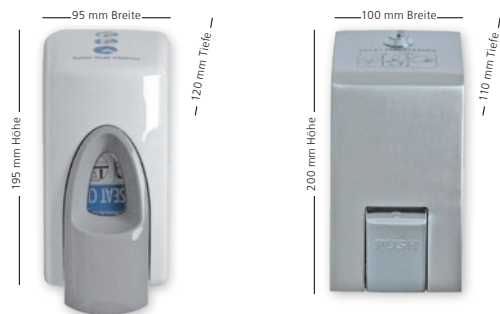

### KemTec-Seat-Cleaner: Reiniger für Toilettensitz und Türgriff

- Verbessert die Hygienestandards im Sanitärraum – Toilettensitze, Griffe und andere Oberflächen werden in Sekunden gereinigt
- Schützt den Toilettenbenutzer – die Rezeptur auf Alkoholbasis eliminiert effektiv Keime und verhindert so deren Ausbreitung
- Einfache Anwendung und schnelle Trocknung bieten den Toilettenbenutzern Komfort und Annehmlichkeit

### Montagehinweise

- 1 Das Gehäuse öffnen, die Rückseite an der Wand ausrichten und Bohrlöcher markieren. Dübel und Schrauben sind im Lieferumfang enthalten.
- 2 Die Rückseite festschrauben, Gehäuse schließen und auf korrekten Sitz prüfen. Alternativ kann das Gehäuse auch angeklebt werden. Doppelseitige Klebestreifen sind auf der Rückseite bereits angebracht.
- 3 Achtung: Der Nachfüllbeutel ist nicht im Lieferumfang enthalten, bitte separat bestellen.
- 4 Das Gehäuse öffnen, den Nachfüllbeutel kopfüber einsetzen, drücken bis es klickt und dann das Gehäuse wieder vorsichtig schließen.
- 5 Der KemTec-Seat-Cleaner ist betriebsbereit.
- 6 Zur Benutzung halten Sie ein Stück Toilettenpapier unter den Spender und drücken dann die graue Taste. Mit der aufgespritzten Menge nun den Toilettensitz reinigen.