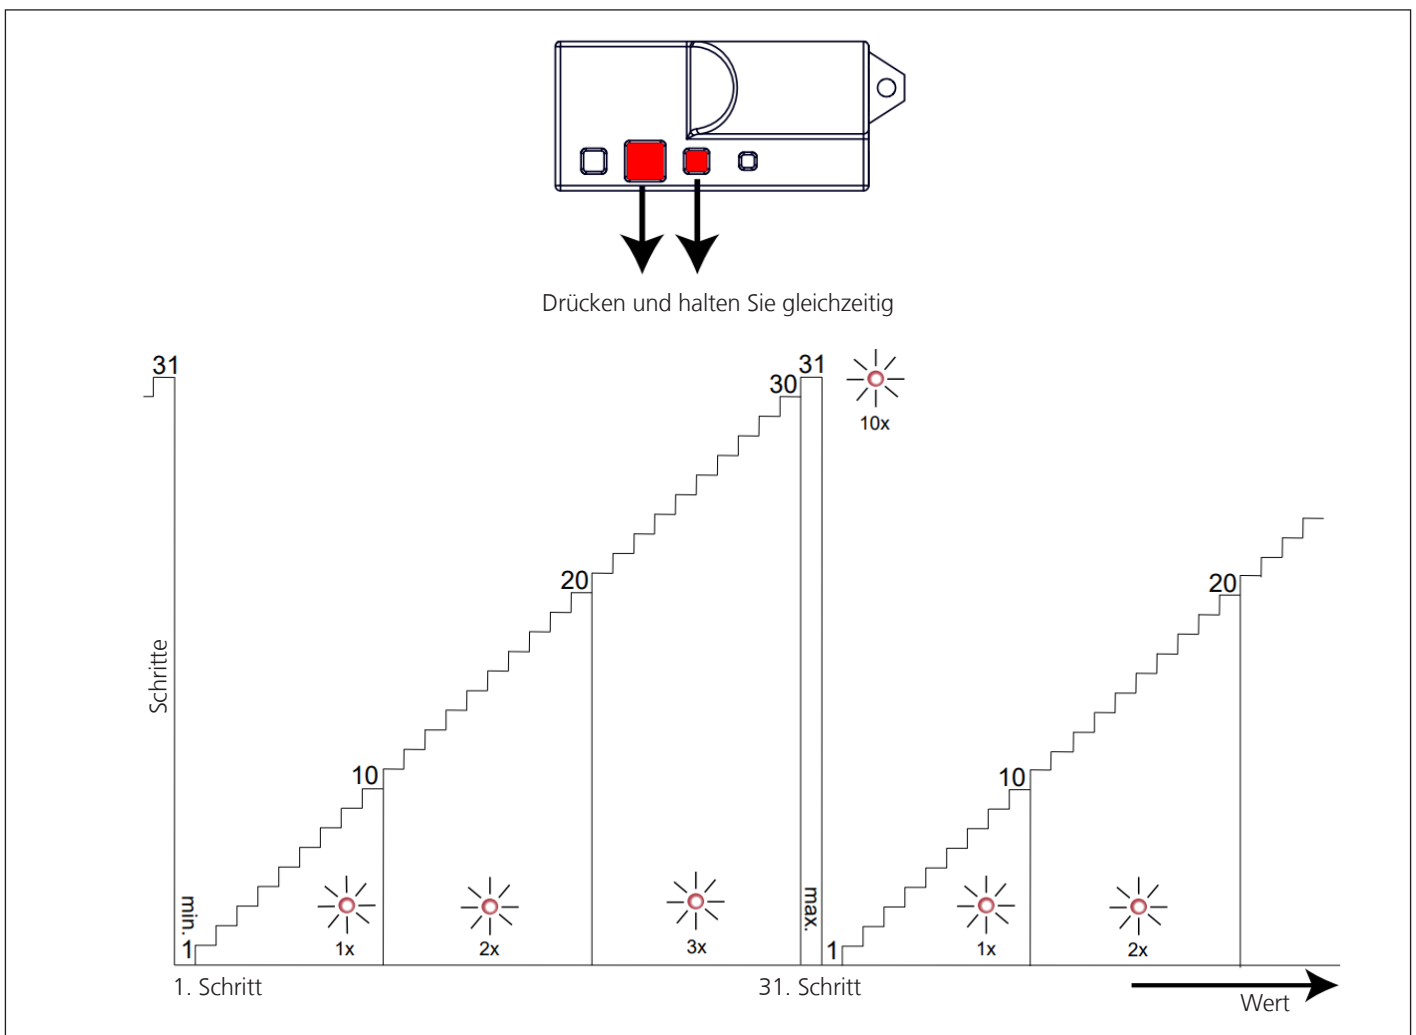

## Einstellungen

Knopf	Funktion		
<p>4.</p> 	Einstellung Hygiene-Spülung (hygienischer Spülintervall)	Anzahl der Schritte	4
		Zeit Intervall Einstellungsmöglichkeiten	6 h/24 h/48 h/72 h
		Werkseinstellungen	24 h
<p>2.+3.</p> 	Benutzerabhängige Anwendungsmöglichkeiten	Anzahl der Schritte	31
		In 10er-Schritten Benutzer- Einstellungsmöglichkeiten	10–310
		Werkseinstellungen	50 Nutzungen