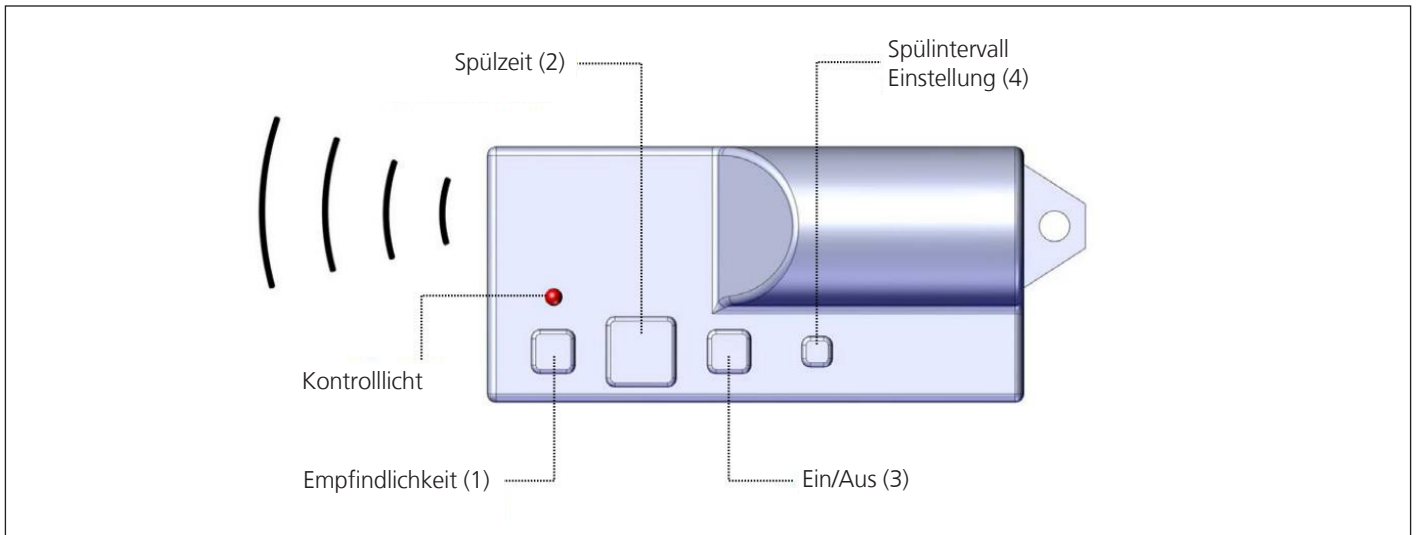

## Bedienungsanleitung

### Universalfernbedienung zur Einstellung von Infrarotsensoren (Anhang)

## Einstellungen

Knopf	Funktion		
<p>4.</p> 	Einstellung Hygiene-Spülung (hygienischer Spülintervall)	Anzahl der Schritte	4
		Zeit Intervall Einstellungsmöglichkeiten	6 h/24 h/48 h/72 h
		Werkseinstellungen	24 h
<p>2.+3.</p> 	Benutzerabhängige Anwendungsmöglichkeiten	Anzahl der Schritte	31
		In 10er-Schritten Benutzer- Einstellungsmöglichkeiten	10–310
		Werkseinstellungen	50 Nutzungen