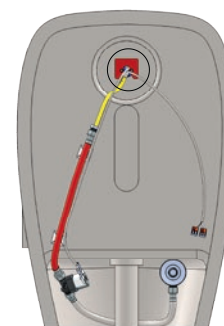

Netzbetriebene Variante

Schnabel	Benutzergruppe	Mitte-Abflauhöhe ab OKFFB
520 mm	Kinder von 8 bis 10 Jahren	250 mm
570 mm	Kinder von 11 bis 14 Jahren	300 mm
650 mm	ab 15 Jahre und Erwachsene	390 mm