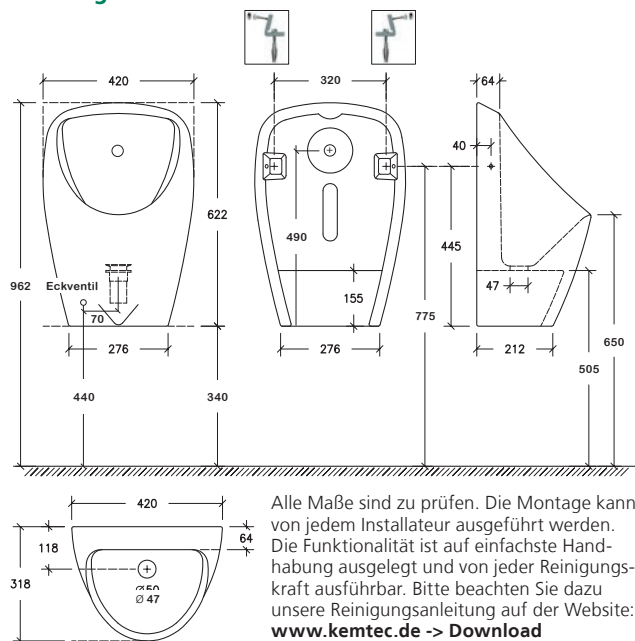

**Service Rufnummer:
0711 51799-830**

KemTec Magic hybrid Urinal Art.-Nr. 8010100212 (batteriebetrieben)
Art.-Nr. 8010100221 (netzbetrieben)

Frontansicht

Seitenansicht

Produkteigenschaften und Vorteile

- einteiliges, rückspritzfreies Urinalbecken aus Sanitärkeramik
- glatte, versiegelte und urinbeständige Kerasit-Oberfläche ohne Unterspülrand
- im Edelstahl-Spezialsprühkopf integrierte Sensor-Elektronik für dreifach Hybridspülung
- Einstellung über Fernbedienung für benutzerabhängige Spüleinrichtung von 10–310 Benutzungen
- Hygienespülung Intervall von 6 Std.–72 Std. einstellbar
- Nah-Reflex-Spülung für Reinigungszwecke separat aktivierbar durch Vorhalten der Hand ca. 2–3 Sekunden
- Lieferbar netzbetrieben und als batteriebetriebene Variante
- Anschlusschläuche und Eckventil, bistabiles Magnetventil
- 6 V Betrieb bei Batterieversion und 24 V Betrieb bei Netzversion

Montagehinweise

Alle Maße sind zu prüfen. Die Montage kann von jedem Installateur ausgeführt werden. Die Funktionalität ist auf einfachste Handhabung ausgelegt und von jeder Reinigungskraft ausführbar. Bitte beachten Sie dazu unsere Reinigungsanleitung auf der Website: www.kemtec.de -> **Download**
Falsche Reinigung kann zu Geruchsbelastigung führen. ACHTUNG: Nach dem Urinal darf KEIN Siphon am Anschluss montiert werden!