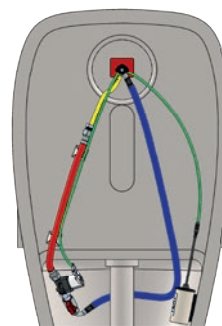

**Service Rufnummer:
0711 51799-830**

KemTec Magic hybrid Urinal Art.-Nr. 8010100212 (batteriebetrieben)
Art.-Nr. 8010100221 (netzbetrieben)

Frontansicht

Seitenansicht

Produkteigenschaften und Vorteile

- einteiliges, rückspritzfreies Urinalbecken aus Sanitärkeramik
- glatte, versiegelte und urinbeständige Kerasit-Oberfläche ohne Unterspülrand
- im Edelstahl-Spezialsprühkopf integrierte Sensor-Elektronik für dreifach Hybridspülung
- Einstellung über Fernbedienung für benutzerabhängige Spüleinrichtung von 10–310 Benutzungen
- Hygienespülung Intervall von 6 Std.–72 Std. einstellbar
- Nah-Reflex-Spülung für Reinigungszwecke separat aktivierbar durch Vorhalten der Hand ca. 2–3 Sekunden
- Lieferbar netzbetrieben und als batteriebetriebene Variante
- Anschlusschläuche und Eckventil, bistabiles Magnetventil
- 6 V Betrieb bei Batterieversion und 24 V Betrieb bei Netzversion

KemTec-econstop-System Starter-Set, VORTEILSPAKET (Art.-Nr. 8010100154), das Set enthält:
4x KemTec-econstop (econstop-Ventil inkl. Hygienierung)
1x KemTec-Serviceschlüssel
1x KemTec-bioaktiv-Reiniger, 1 Ltr.
1x KemTec Sprühflasche, leer
1x Wechsel- und Reinigungsanleitung

Montagehinweise

Alle Maße sind zu prüfen. Die Montage kann von jedem Installateur ausgeführt werden. Die Funktionalität ist auf einfachste Handhabung ausgelegt und von jeder Reinigungskraft ausführbar. Bitte beachten Sie dazu unsere Reinigungsanleitung auf der Website: www.kemtec.de -> **Download**
Falsche Reinigung kann zu Geruchsbelastigung führen. ACHTUNG: Nach dem Urinal darf KEIN Siphon am Anschluss montiert werden!