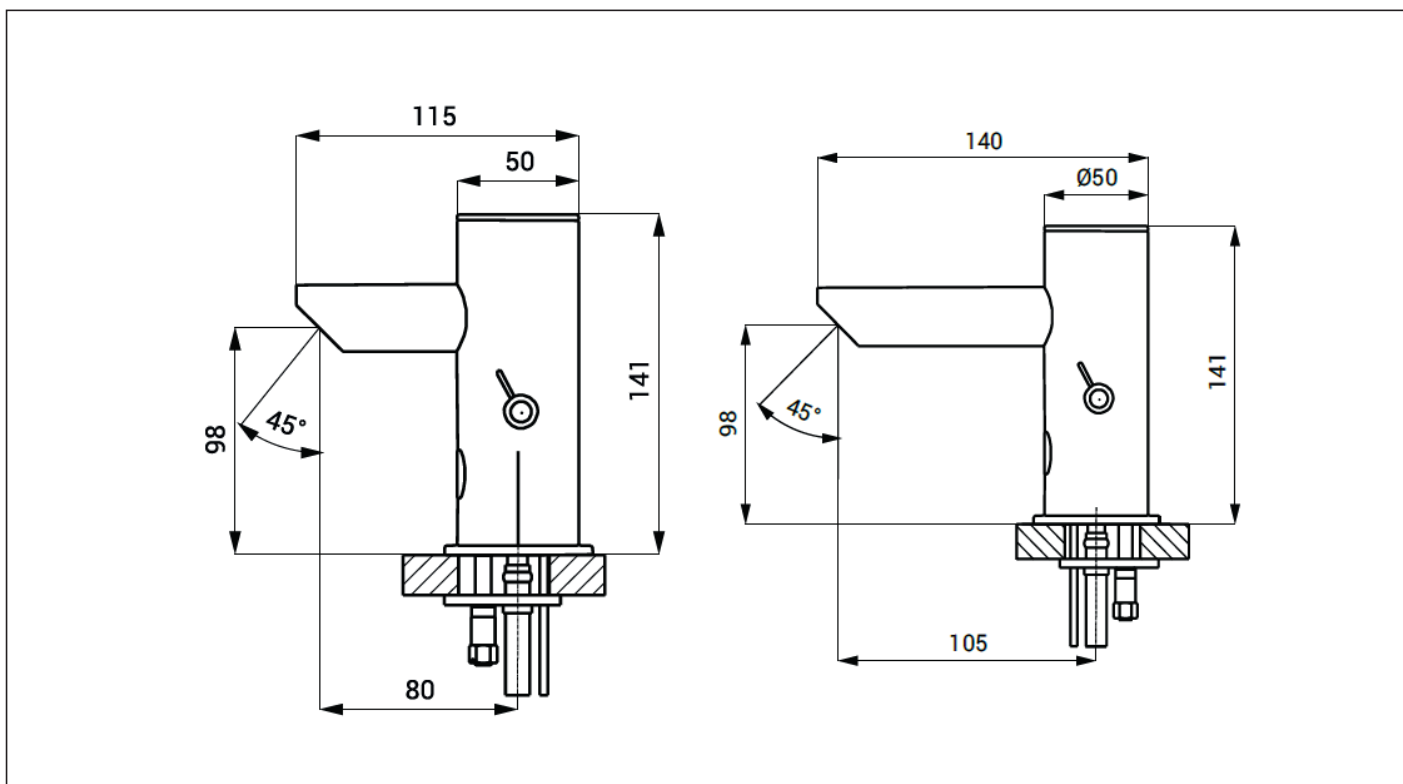

Waschtisch – Armatur „Profi extra“ MWM 3975 mit IR – Sensor

Technische Daten

Waschtischarmatur für zentrale Wasserversorgung regelbar bzw. für Kalt- und Mischwasseranschluss

Art	Wert
Betriebsdruck	0,5 – 8 bar
Max. Wassertemperatur	70°C
Durchflussmenge	mit Sparperlator 6 l/min bei 3 bar Fließdruck (Ventildurchlass bis zu 12 l/min)
Perlator	Sparperlator, Kaskade (selbstreinigend) – diebstahlsicher
Sensorempfindlichkeit	Automatische Einstellung der Sensorempfindlichkeit, zusätzlich mit Fernbedienung veränderbar
Nachlaufzeit	Stufenlos einstellbar (1,0 – 4,0 Sek.)
Sicherheitsabschaltung	Nach ca. 60 Sekunden
Druckschläuche	35 cm, Eckventilanschluß: G3/8 "
Schmutzsieb	0,4 mm Maschenweite
6 V Batterie oder Netz	4x1,5 V AA – handelsüblich
Netzbetrieb	230 / 24 V Netzgerät
Geräuschklasse	II DIN EN 200

Vertrieb

Kemmler Baustoffe GmbH
Benzstraße 19, D-70736 Fellbach, INFOTELEFON: +49 (0) 7 11 / 51 79 98 30
info@kemtec.de www.kemtec.de