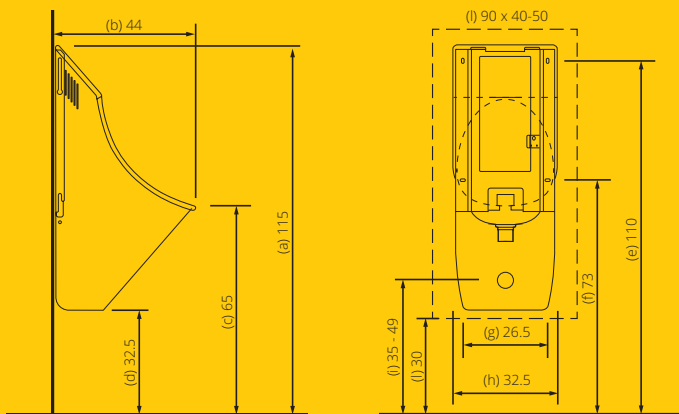

KemTec econeo 300 Urinal – Abmessungen und Material