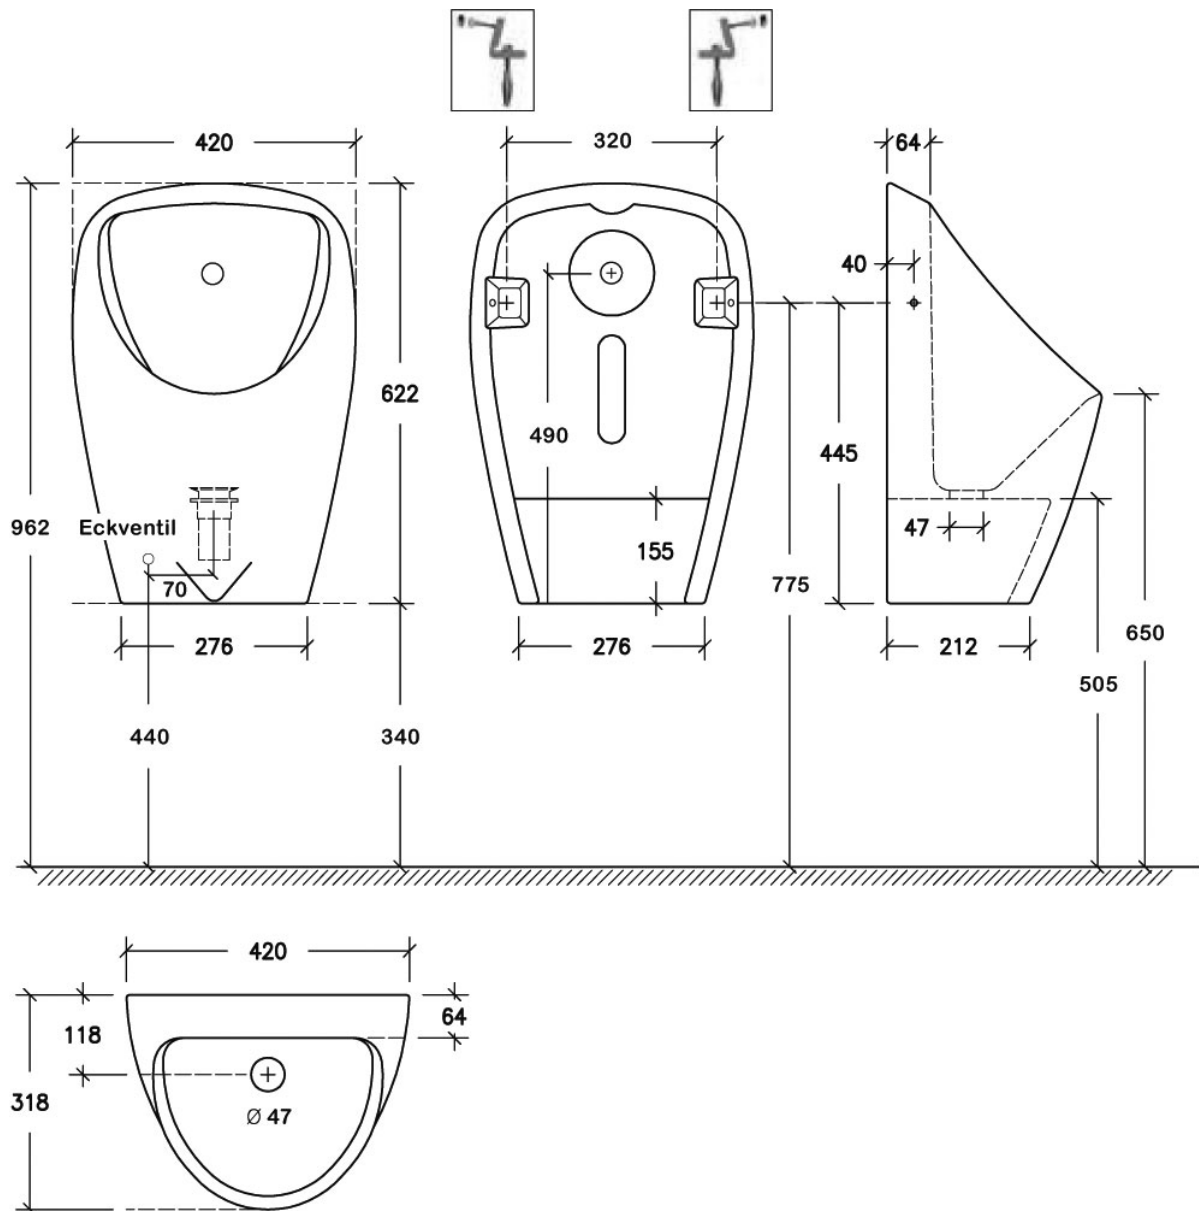

Montageskizze KemTec Magic hybrid Urinal

Technische Änderungen vorbehalten.

Alle Maße sind zu prüfen. Die Montage kann von jedem Installateur ausgeführt werden.