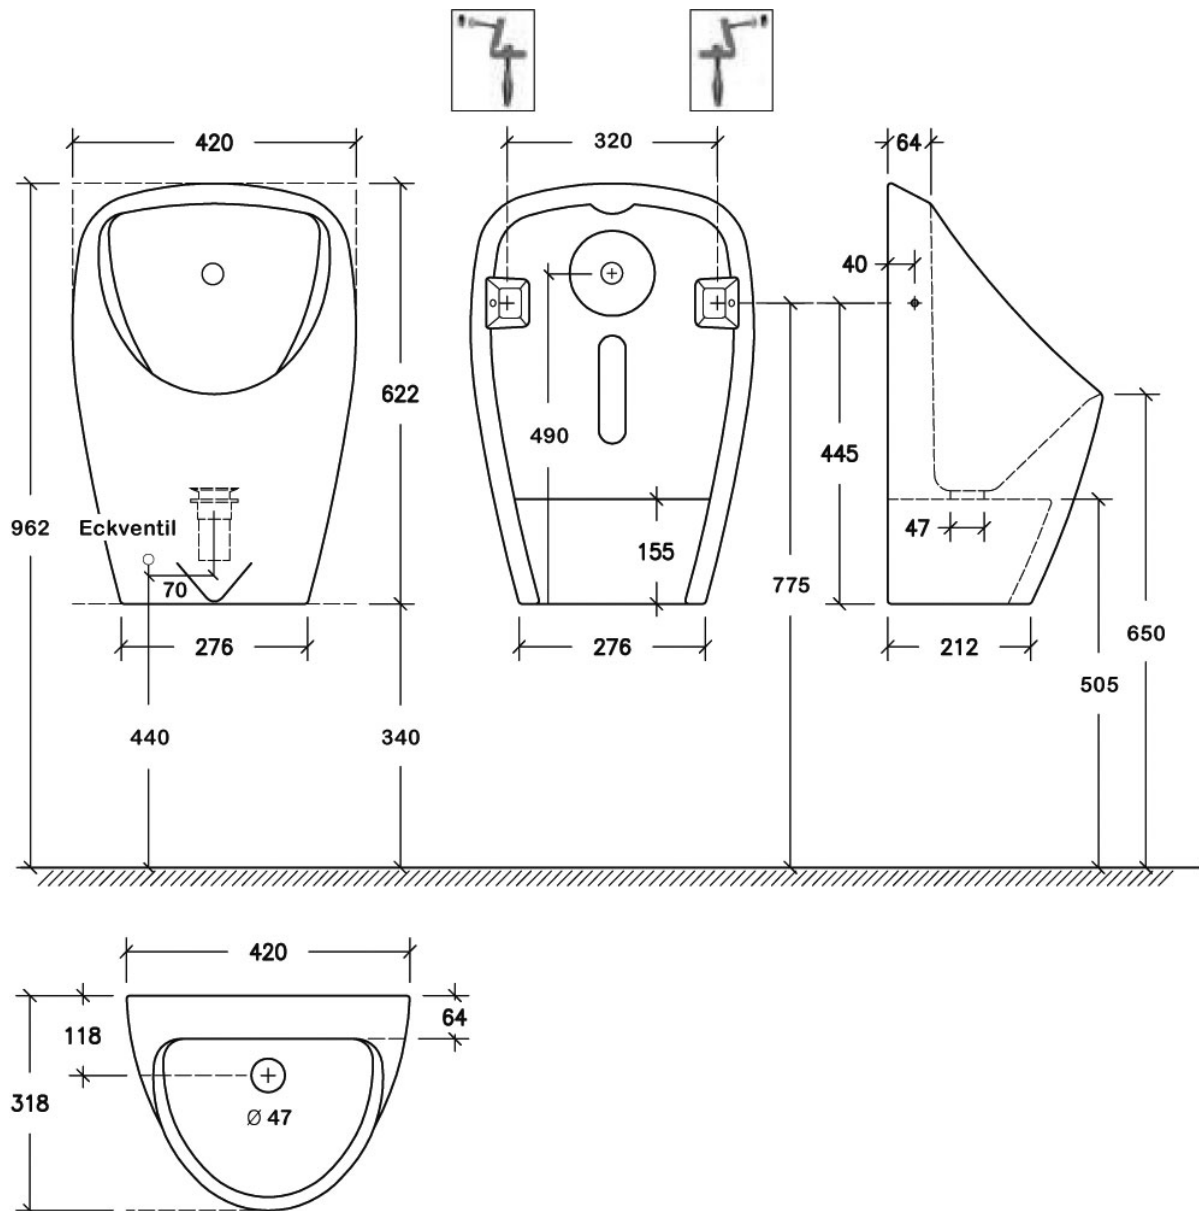

## Montageskizze KemTec Magic wasserloses Urinal

**Technische Änderungen vorbehalten.**

Alle Maße sind zu prüfen. Die Montage kann von jedem Installateur ausgeführt werden.