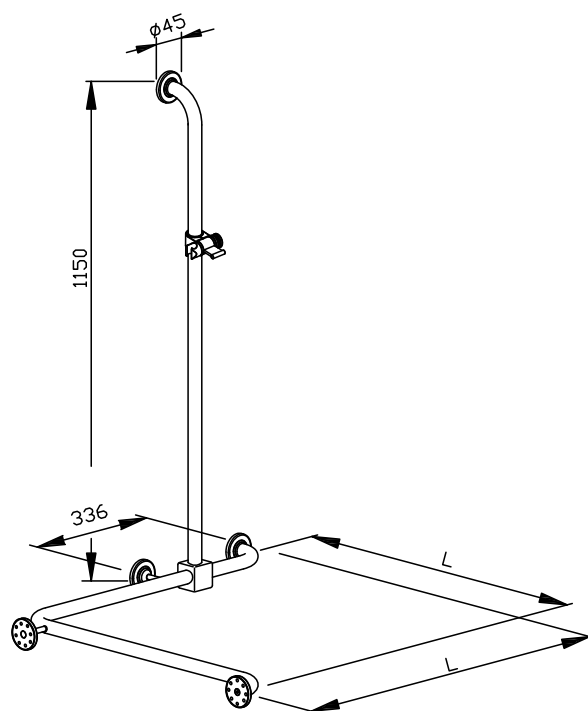

DUSCHUMLAUFGRIFF MIT BRAUSESTANGE BF640

(700 x 700-900 x 900) x 1150 mm

- Duschumlaufgriff mit Brausestange und Duschkopfhalter aus robustem, keimreduzierendem und pflegeleichtem Edelstahl (Chromnickelstahl WN 1.4301), matt geschliffen. Weitere lieferbare Oberflächen: siehe unten.
- Rohraußendurchmesser 32 mm für ergonomisches Greifen, Wandabstand 106 mm, Biegeradien 75 mm.
- Duschkopfhalter BA035 aus Nylon, stufenlos in der Höhe verstell- und verdrehbar.
- Wandbefestigungen mit 8-Punkt-Befestigungsplatte – frei drehbar und mit 2K-Wanddichtungsscheibe.
- Belastbar bis 125 kg.
- Wandabdeckrosetten mit Durchmesser 75 mm, diebstahlhemmend und mit Silikondichtungsring zum Rohr.
- TÜV-zertifiziert nach DIN EN 12182, CE-gekennzeichnet nach 93/42 EWG.
- Montage: Mit 15 Schrauben.
- Lieferung einschließlich Befestigungsmaterial.
- Zwischengrößen auf Anfrage erhältlich.

Textvorschlag für Ausschreibungen:

Duschumlaufgriff mit Brausestange und Duschkopfhalter aus Edelstahl (Chromnickelstahl WN 1.4301), Rohraußendurchmesser 32 mm, Wandabstand 106 mm, Oberfläche matt geschliffen. Duschkopfhalter aus Nylon stufenlos in der Höhe verstell- und verdrehbar. Wandbefestigungen mit 8-Punkt-Befestigungsplatte – frei drehbar und mit 2K-Wanddichtungsscheibe; belastbar bis 125 kg. Wandabdeckrosetten mit Durchmesser 75 mm, diebstahlhemmend und mit Silikondichtungsring zum Rohr. TÜV-zertifiziert nach DIN EN 12182, CE-gekennzeichnet nach 93/42 EWG. Lieferung einschließlich Befestigungsmaterial.

Ausführung: links / rechts

Länge x x 1150 mm

Artikel Nr. BF640

| Zubehör | Ident-Nr. |
|---------------------------|-----------|
| Korb-Eckablage BA 260 | 600 260 |
| Korb-Ablage gerade BA 270 | 600 270 |